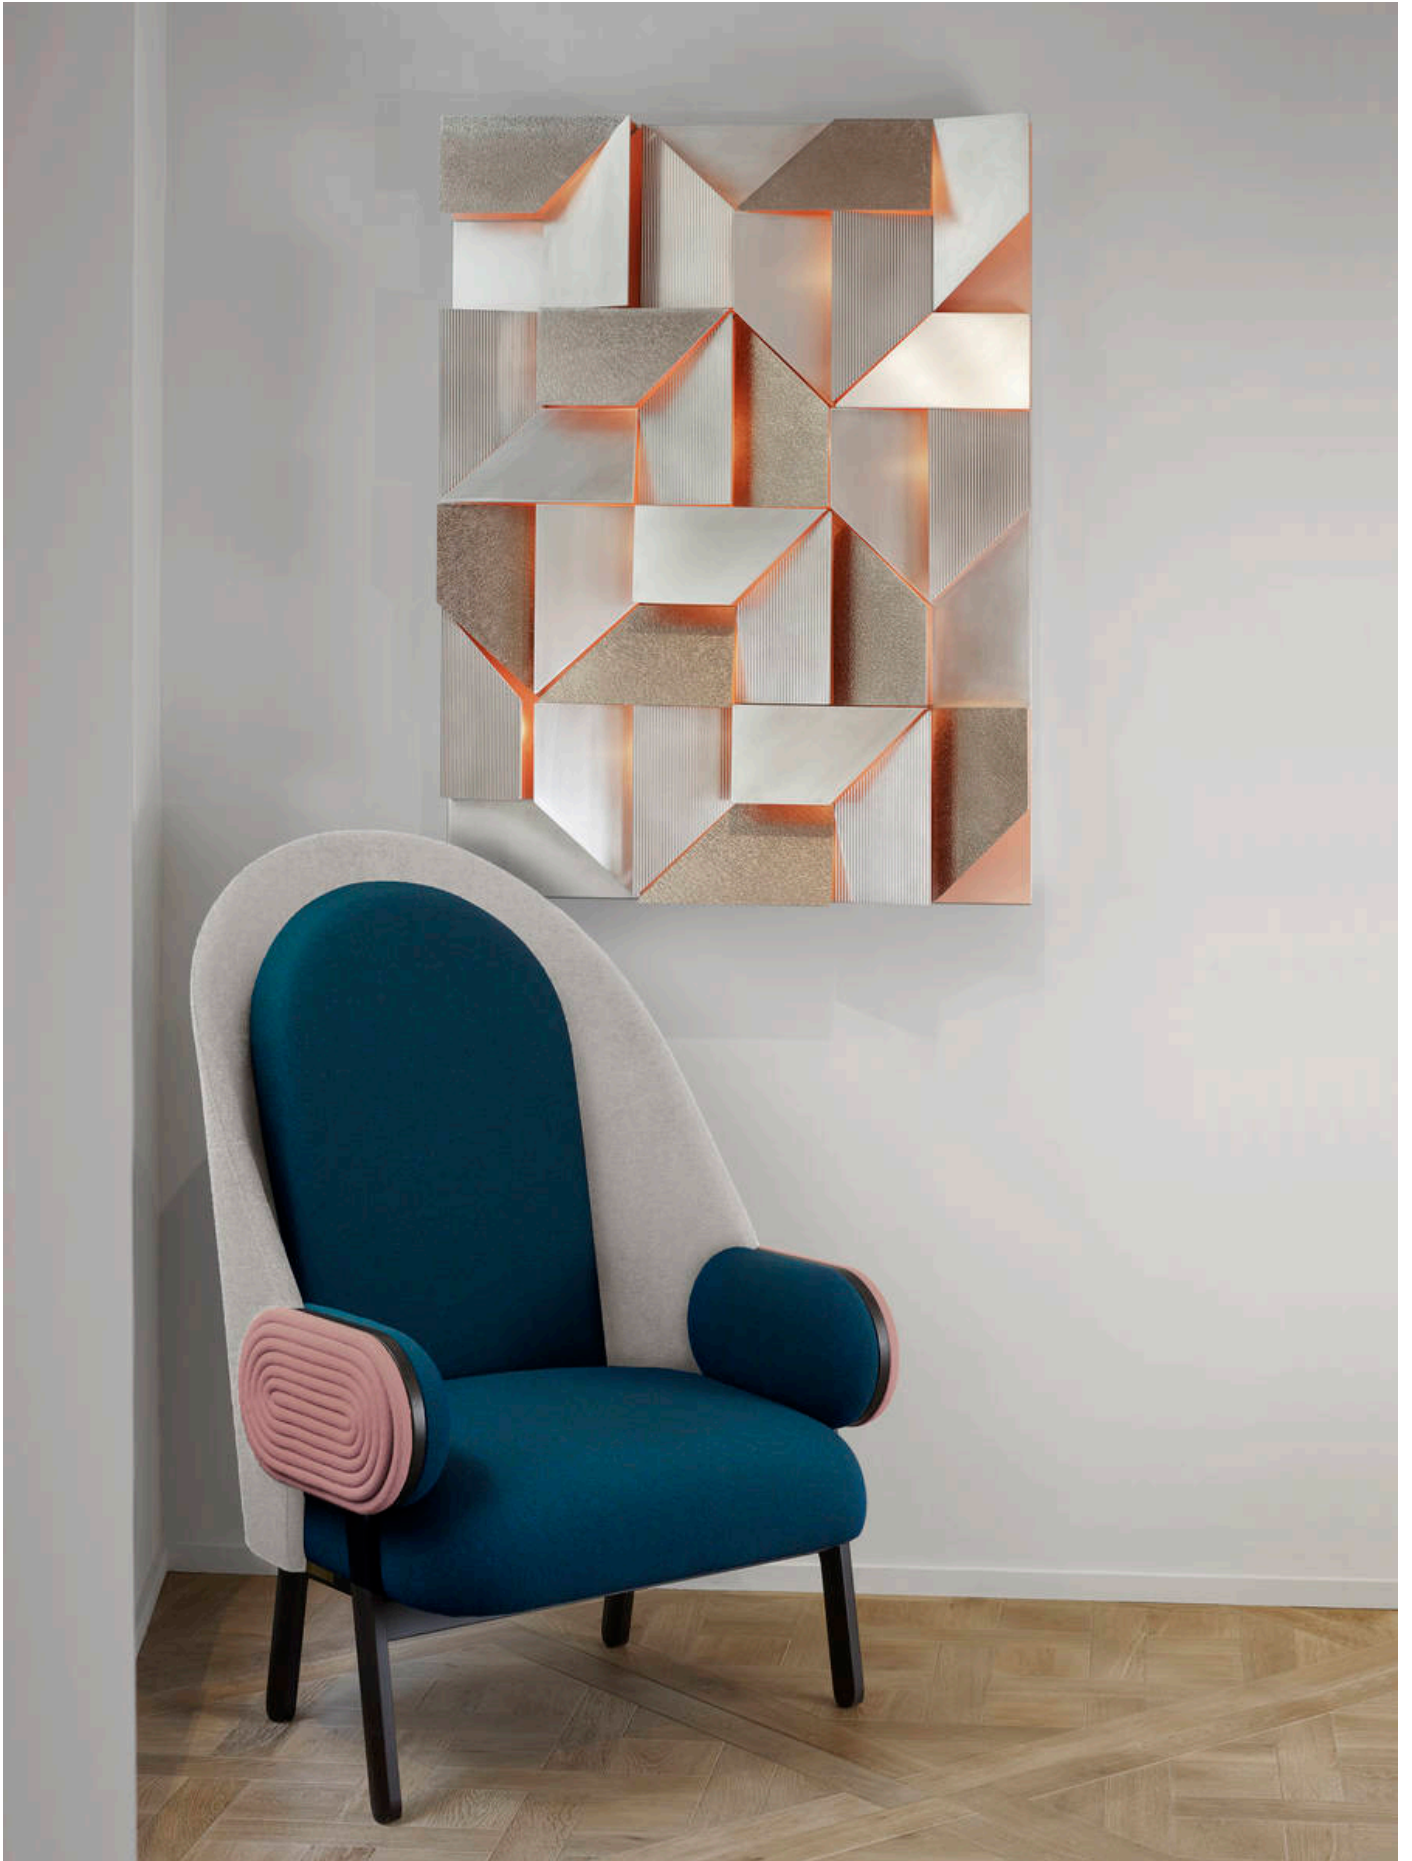

Applique

Aluminium brossé, martelé, guilloché et laqué, Leds

H 120 x L 90 x P 20.5 cm

Édition limitée de 8 + 4 EA

NACHO CARBONELL

LUCIFERASE XLV

2020

Sand, paverpol, colored pigment, silicone, steel structure, LEDs