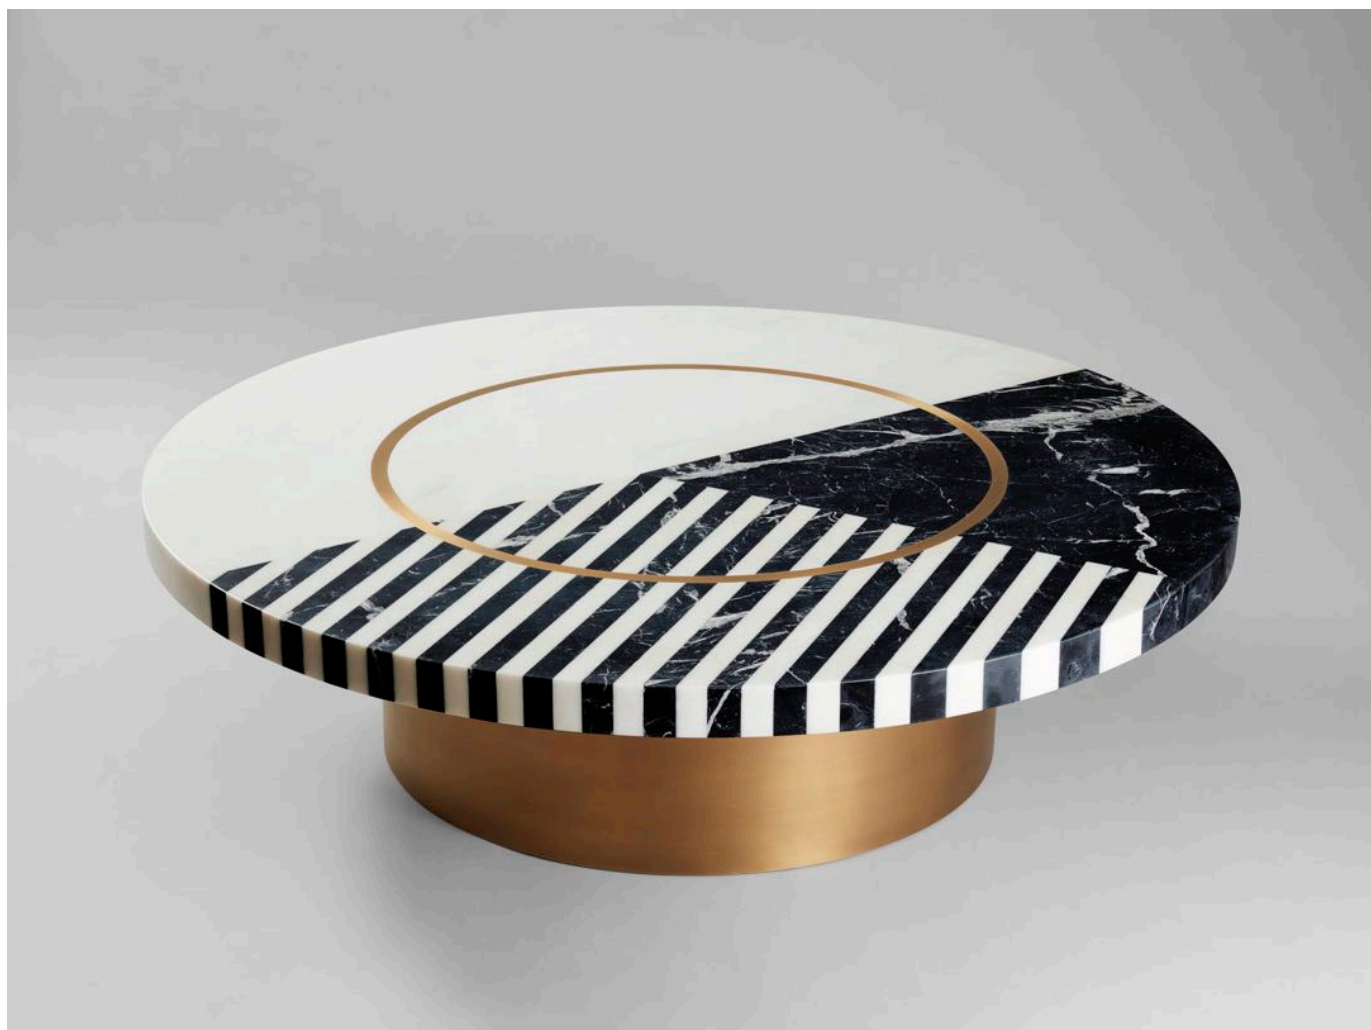

GALERIE BSL

10 ANS
10 YEARS

Selected Works

ISABELLE STANISLAS

ELLIPSE COFFEE TABLE

2019

Coffee table

Bronze-colored patinated brass, black Marquina marble, white Estremoz marble

H 14.2 x D 51.2 in

Limited edition of 8 + 4 AP

Table basse

Laiton patiné couleur bronze, marbre noir Marquina, marbre blanc

Estremoz

H 36 x D 130 cm

Édition limitée de 8 + 4 EA

FRANÇOIS MASCARELLO

DYNAMIC LANDSCAPE II

2020

Screen – Room divider

Wood, oxidized steel

Five panels

H 78.7 x L 157.5 x W 2.7 in

Limited edition of 3

Paravent

Bois, acier oxydé

Cinq panneaux

H 200 x L 400 x P 7 cm

Édition limitée de 3

PIA MARIA RAEDER

SEA ANEMONE 10

2020

Wall mirror