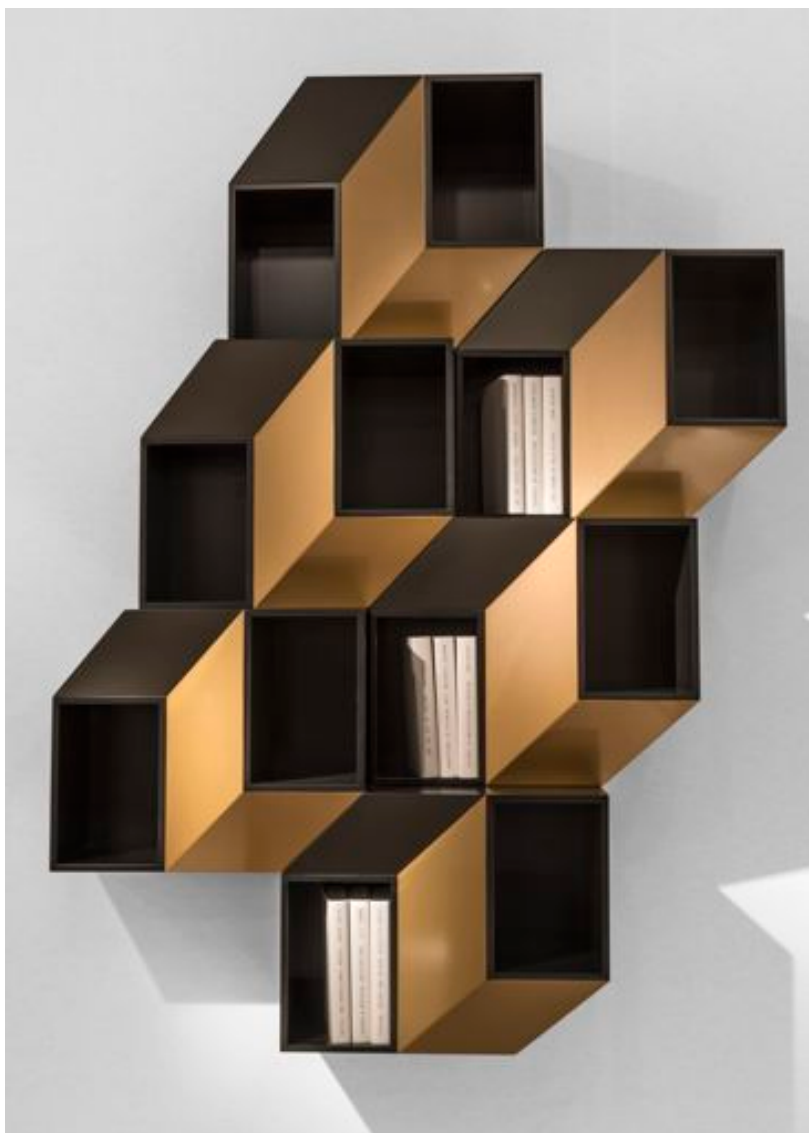

GALERIE BSL

CHARLES KALPAKIAN

*CINÉTISME I*

2015

Wall cabinet

Lacquered wood

H/65 x L/49 1/4 x W/12 5/8 inches

Limited edition of 8 + 4 AP

Cabinet mural

Bois laqué

H/165 x L/125 x P/32 cm

Edition limitée de 8 + 4 EA